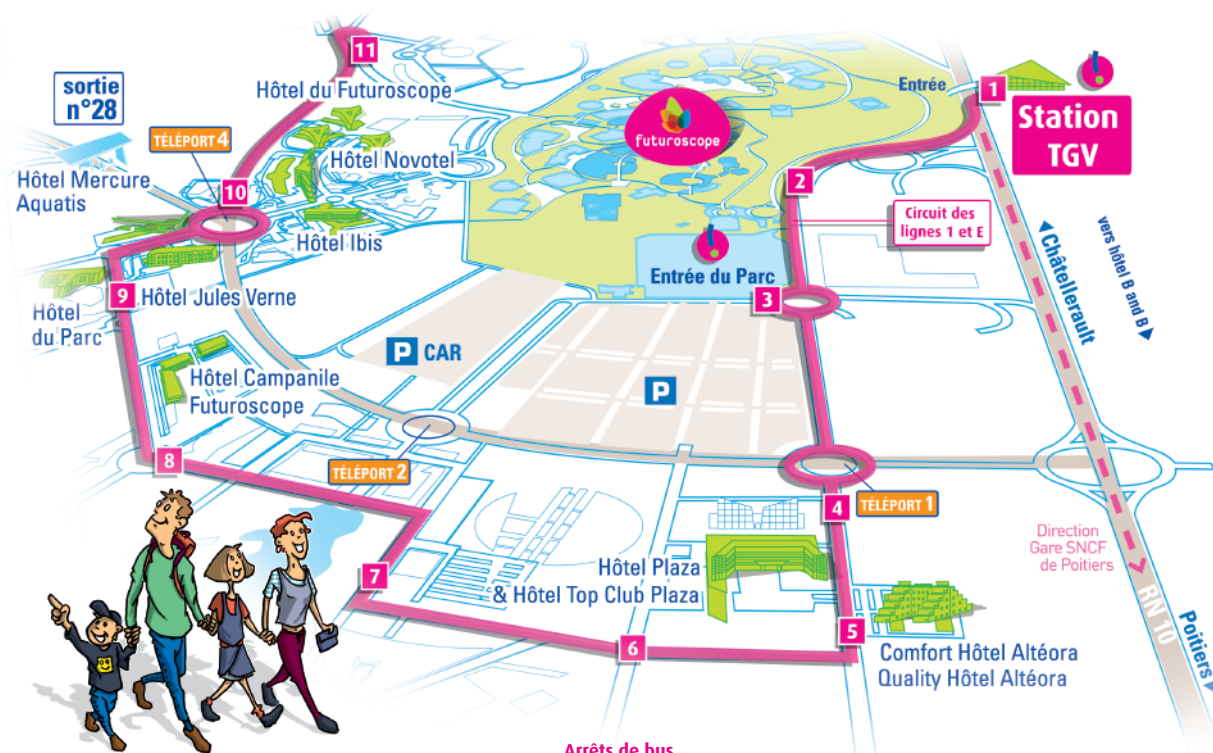

Circuler en bus

bus

sur le site du Futuroscope

Bienvenue sur le site du Futuroscope
où les bus Vitalis vous permettent de relier
en toute facilité vos principales destinations :
parc du Futuroscope, gares, hôtels.

- Arrêts de bus
- 1 Station TGV
 - 2 Centre Commercial
 - 3 Parc du Futuroscope
 - 4 Palais des Congrès
 - 5 1^{re} Avenue
 - 6 Gustave Eiffel
 - 7 Université
 - 8 Téléport 2
 - 9 Parc de Loisirs
 - 10 Téléport 4
 - 11 Futuroscope Lycée Pilote

Arrêts et correspondances avec les hôtels

1▷ Station TGV

2▷ Centre Commercial

3▷ Parc du Futuroscope

4▷ Palais des Congrès

5▷ 1^{re} Avenue

6▷ Gustave Eiffel

7▷ Université

▷ Hôtel Novotel
▷ Hôtel du Futuroscope

Ligne 1 Le samedi

Gare SNCF Grand Cerf	08:49	09:10	10:01	10:21	10:56	11:34	12:07	15:50	16:43	17:47	18:49	19:16
Station T.G.V.	-	09:37	10:27	10:47	-	-	-	16:16	-	-	19:13	-
Rond-Point	09:12	09:39	10:28	10:48	11:22	11:58	12:30	16:17	17:08	18:12	19:14	19:41
Centre Commercial	09:13	09:41	10:30	10:50	11:23	11:59	12:31	16:19	17:09	18:13	19:16	19:42
Parc Futuroscope	09:14	09:41	10:30	10:50	11:24	12:00	12:32	16:19	17:10	18:14	19:16	19:43
Palais Congrès	09:16	09:44	10:33	10:53	11:26	12:02	12:34	16:22	17:12	18:16	19:19	19:45
1 ^{re} Avenue	09:16	09:44	10:33	10:53	11:26	12:02	12:34	16:22	17:12	18:16	19:19	19:45
Gustave Eiffel	09:17	09:45	10:34	10:54	11:27	12:03	12:35	16:23	17:13	18:17	19:20	19:46
Université	09:17	09:46	10:34	10:54	11:27	12:03	12:35	16:23	17:13	18:17	19:20	19:46
Téléport 2	09:18	09:46	10:35	10:55	11:28	12:04	12:36	16:24	17:14	18:18	19:21	19:47
Parc de Loisirs	09:19	09:48	10:36	10:56	11:29	12:05	12:37	16:25	17:15	18:19	19:22	19:48
Téléport 4	09:20	09:49	10:37	10:57	11:30	12:06	12:38	16:26	17:16	18:20	19:23	19:49
Futur. Lycée Pilote	09:21	09:50	10:38	10:58	11:31	12:07	12:39	16:27	17:18	18:21	19:24	19:50